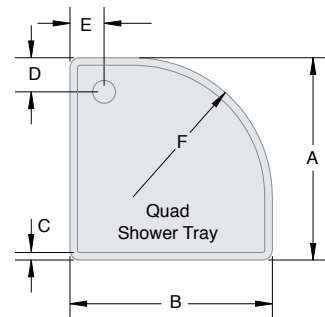

Offset Quadrant (45mm)

Size (mm)	A	B	C	D	E	F
900 x 760	900	760	52	135	135	550
1000 x 800	1000	800	52	135	135	550
1200 x 800	1200	800	52	135	135	550
1200 x 900	1200	900	52	135	135	550