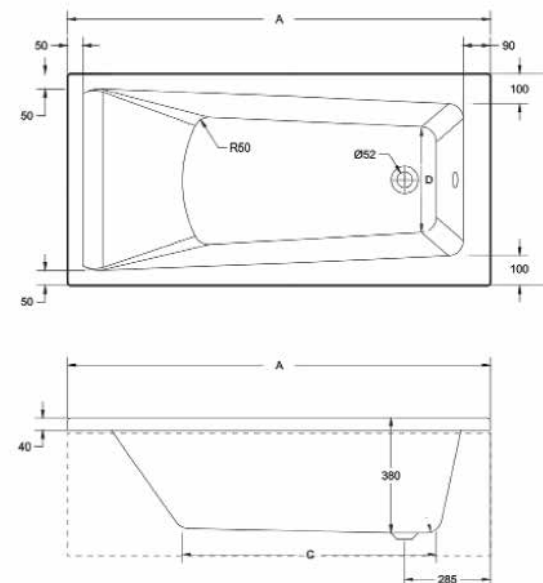

| Size | A | B | C | D |
|----------|------|-----|-----|------|
| 1700x700 | 1700 | 700 | 285 | 1220 |

Atlanta Bath

| Size | A | B | C | D |
|----------|------|-----|------|-----|
| 1500x700 | 1500 | 700 | 920 | 345 |
| 1600x700 | 1600 | 700 | 1000 | 345 |