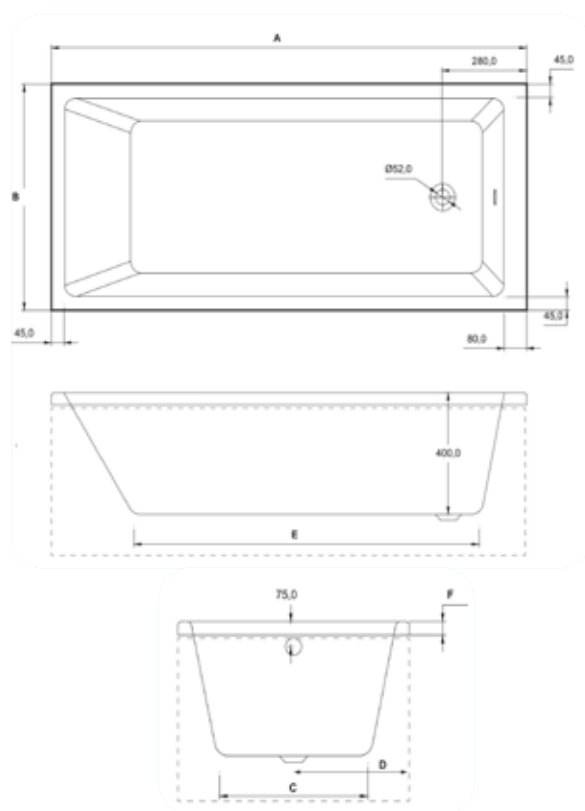

Single Ended